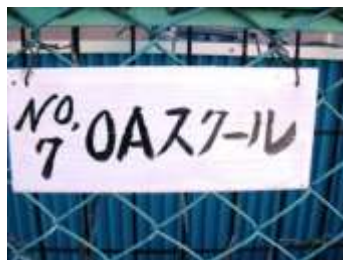

東京アクセスOAスクール駐車場をお使いの方へ 駐車場ご案内地図

＝ 2009年4月16日より、スクール駐車場の場所に変更になりました。＝

①ホンダさん前を福生方向に

②紀の國屋さん手前を左折

③左手に高田歯科さん。

※自転車はビル前に
このようにおとめ下さい。

⑤「No OAスクール」の
札が4～8番迄かかっています。

④右手に見えるマンション
手前がスクール駐車場です。