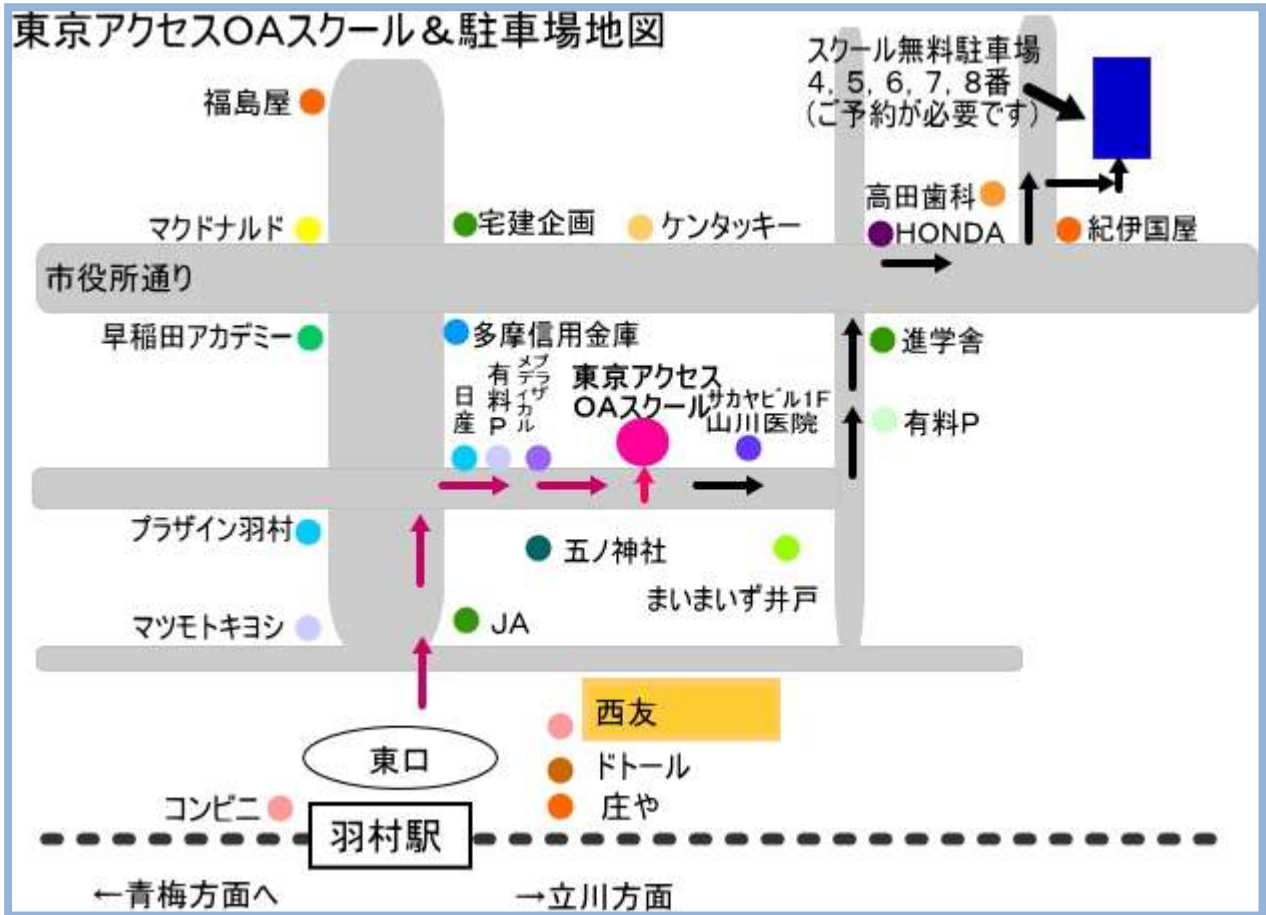

東京アクセスOAスクール駐車場をお使いの方へ 駐車場ご案内地図

＝ 2009年4月16日より、スクール駐車場の場所に変更になりました。＝

①ホンダさん前を福生方向に

②紀の國屋さん手前を左折

③左手に高田歯科さん。

※自転車はビル前に
このようにおとめ下さい。

⑤「No OAスクール」の
札が4～8番迄かかっています。

④右手に見えるマンション
手前がスクール駐車場です。